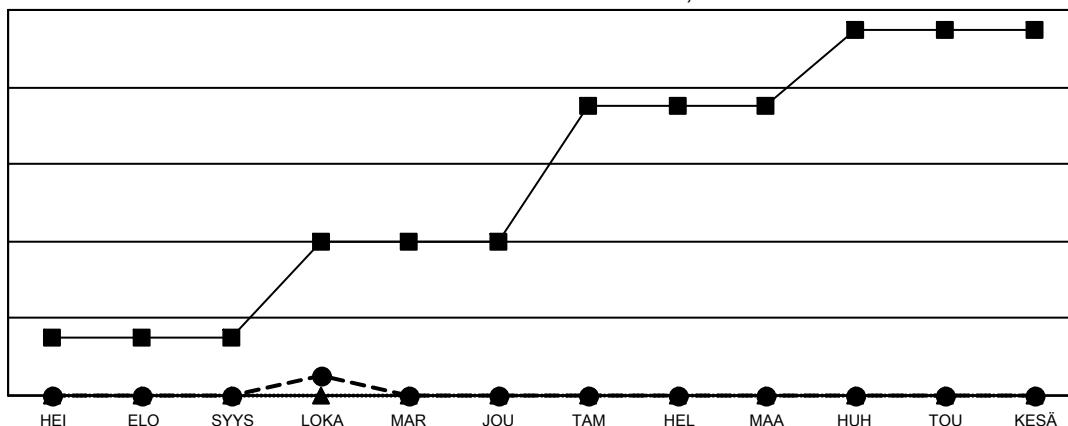

GAT MONTHLY MEMBERSHIP PROGRESS REPORT

Results as of: 10/31/2022

Multiple District 107

LOCATION: FINLAND

Klubit			
TULOKSET 2022-2023			
NELJÄNNES	DEN KLUBIN TAVO	UJDET KLUBIT	LOPETETUT KLUBIT
HEI/ELO/SYYS	3	0	9
LOKA/MAR/JOU	5	1	0
TAM/HEL/MAA	7	0	0
HUH/TOU/KESÄ	4	0	0

jäsentä			
TULOKSET 2022-2023			
NELJÄNNES	JÄSENKASVUN NETTOTAVOITE	TOTEUTUNUT JÄSENKASVU	POISTETUT JÄSENET (mukaan lukien siirrot)
HEI/ELO/SYYS	120	141	295
LOKA/MAR/JOU	172	133	142
TAM/HEL/MAA	193	0	0
HUH/TOU/KESÄ	118	0	0

TAVOITTEET JA UJDET KLUBIT, KUMULATIIVINEN