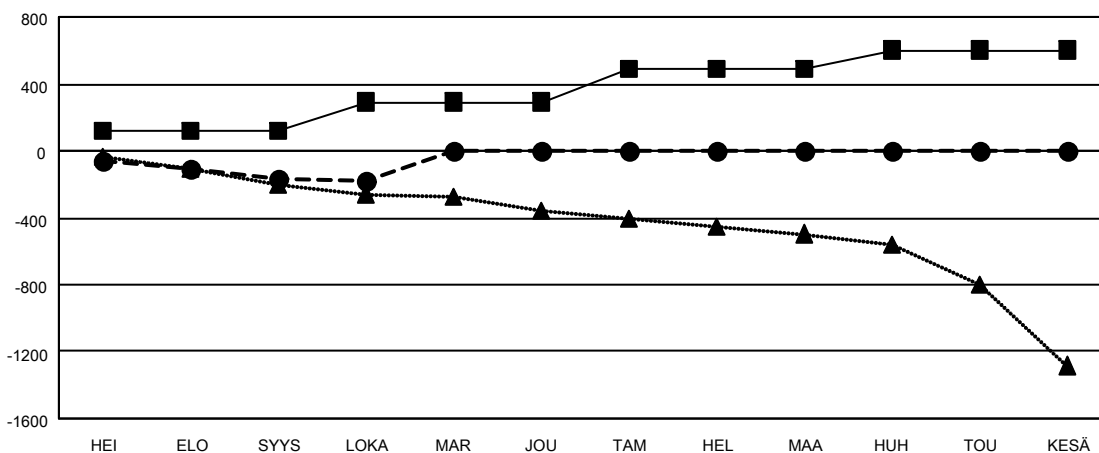

TAVOITTEET JA JÄSENET, KUMULATIIVINEN

LAKKAUTETUT KLUBIT: 9	160 CLUBS OF 803 LISÄNNYT YHDEN TAI USEAMMAN UUTTA JÄSENTÄ	SUKUPUOLIJAKAUMA	
<u>ERONNEET JÄSENET</u>		MIES	13,757 (78.14%)
KUOLLUT	66	NAINEN	3,848 (21.86%)
KLUBI LAKKAUTETTU	0	NON BINARY	0 (0.00%)
MUU	372	PREFER NOT TO ANSWER	1 (0.01%)
YHTEENSÄ	438	PERHEJÄSENIÄ YHTEENSÄ	498
	KLIKKAAM TÄSTÄ NÄHDÄKSESI KUMULATIIVISET JÄSENTIEDOT	PERHEJÄSENET, JOTKA MAKSAVAT PUOLET JÄSENMAKSUSTA	249